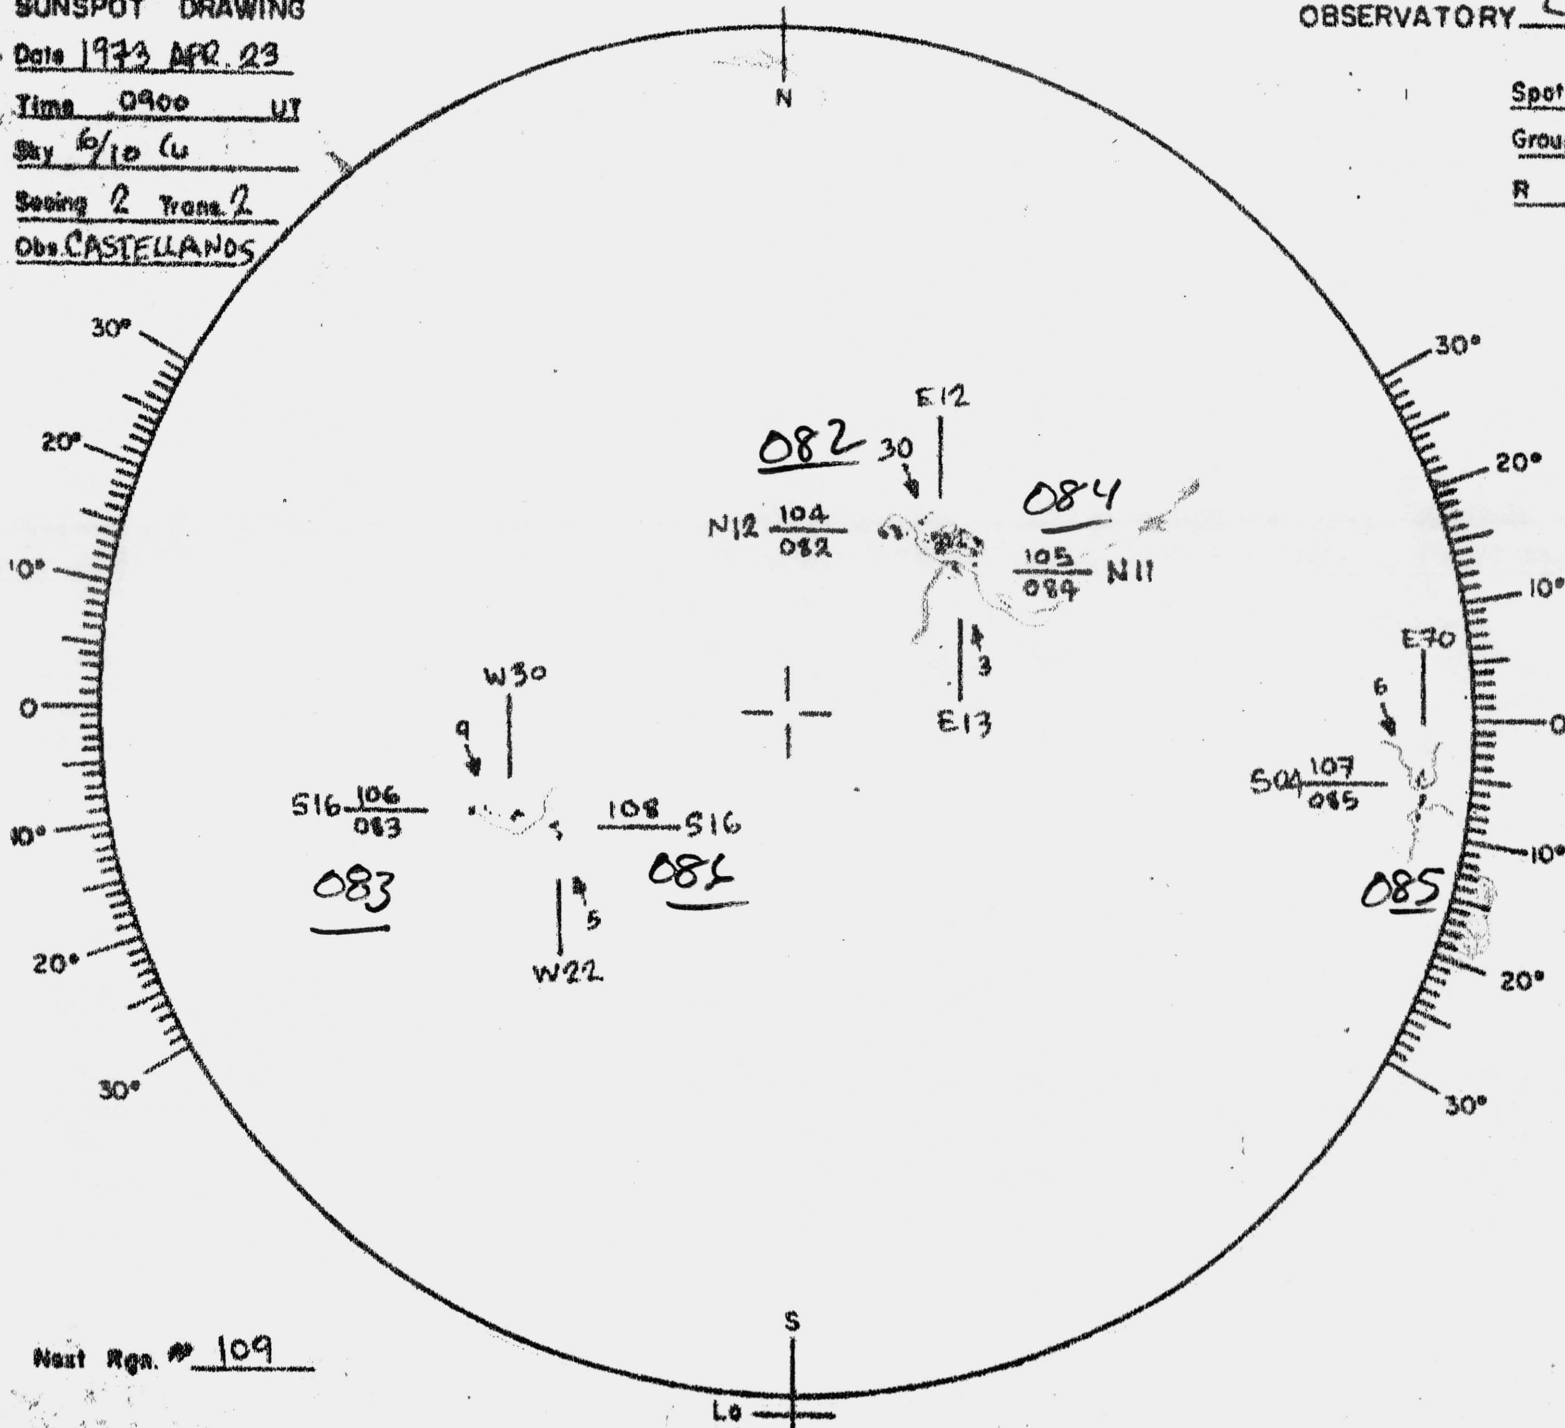

SUNSPOT DRAWING

Date 1973 APR 23

Time 0900 UT

Sky 6/10 CU

Seeing 2 Trans 2

Obs. CASTELLANOS

OBSERVATORY CANARY

Spots 53

Groups 5

R 103

#	Type	Mag. Class	Area	See RGN #
104	DAI	B	240	82
105	CSO	B	070	84
106	Dro	B	060	83
107	BK ₀	B	240	85
108	Cro	B	030	

Next Rgn. # 109

S
Lo
159